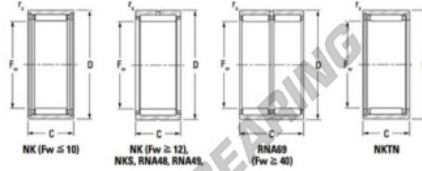

Rodamiento de agujas NK3220-JTEKT - NK3220-JTEKT

<https://www.123rodamiento.mx/rodamiento-cojinete/rodamiento-agujas/agujas/nk3220-jtekt>

Mitig bewehr. caged, without inner ring

Bearing No.	Boundary dimensions (mm)			Basic load ratings (kN)		Fatigue load limit (kN)	Limiting speeds (min ⁻¹)		
	Fw	D	C	C ₀	C	C ₀	Grease lub.	Oil lub.	
NK32/20	32	42	20	0.3	24.8	40.4	6,45	8800	14000

CARACTERÍSTICAS DEL PRODUCTO

Marca	JTEKT
N° Ean13	3616060631626
Diámetro interior	32 mm
Diámetro exterior	42 mm
Espesor	20 mm
Velocidad límite	8800 rpm
Carga dinámica	24.8 kN
Carga estática	40.4 kN
Envasado	1