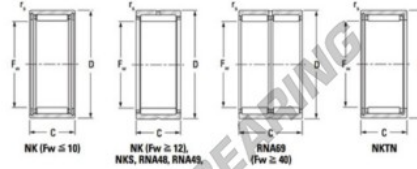

Rodamiento de agujas RNA6928-JTEKT - RNA6928-JTEKT

<https://www.123rodamiento.mx/rodamiento-cojinete/rodamiento-agujas/agujas/rna6928-jtekt>

Metric series, caged, without inner ring

Bearing No.	Boundary dimensions (mm)			Basic load ratings (kN)		Fatigue load limit (kN)		Limiting speeds (min ⁻¹)	
	Fw	D	d	C ₀	C	C ₀	C	Grease lub.	Oil lub.
RNA69/2B	32	45	30	0.3	43.2	62.5	9.75	9100	14000

CARACTERÍSTICAS DEL PRODUCTO

Marca	JTEKT
N° Ean13	3616060631640
Diámetro interior	32 mm
Diámetro exterior	45 mm
Espesor	30 mm
Velocidad límite	9100 rpm
Carga dinámica	43.2 kN
Carga estática	62.5 kN
Envasado	1