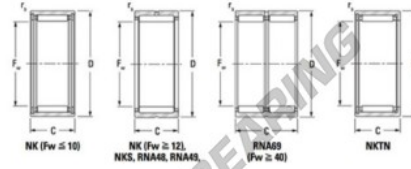

## Rodamiento de agujas NK3830-JTEKT - NK3830-JTEKT

<https://www.123rodamiento.mx/rodamiento-cojinete/rodamiento-agujas/agujas/nk3830-jtekt>

Metric series, caged, without inner ring

Bearing No.	Boundary dimensions (mm)				Basic load ratings (kN)		Fatigue load limit (kN)	Limiting speeds (min-1)	
	Fw	D	C	r <sub>s</sub> /min	C <sub>r</sub>	C <sub>0r</sub>	C <sub>u</sub>	Grease lub.	Oil lub.
NK38/30	38	48	30	0.3	31.9	67	10.4	7300	11000

### CARACTERÍSTICAS DEL PRODUCTO

Marca	JTEKT
N° Ean13	3616060631770
Diámetro interior	38 mm
Diámetro exterior	48 mm
Espesor	30 mm
Velocidad límite	7300 rpm
Carga dinámica	31.9 kN
Carga estática	67 kN
Envasado	1