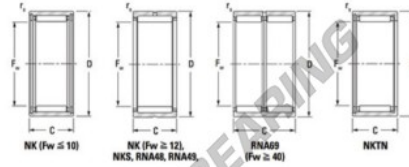

Rodamiento de agujas NK4230-JTEKT - NK4230-JTEKT

<https://www.123rodamiento.mx/rodamiento-cojinete/rodamiento-agujas/agujas/nk4230-jtekt>

Metric series, caged, without inner ring

Bearing No.	Boundary dimensions (mm)				Basic load ratings (kN)		Fatigue load limit (kN)		Limiting speeds (min-1)	
	Fw	D	d	rs/mm	Cr	Cor	Cu	Grease lub.	Oil lub.	
NK42/30	42	52	30	0.3	40.7	83.5	13	6600	10000	

CARACTERÍSTICAS DEL PRODUCTO

Marca	JTEKT
N° Ean13	4646731262243
Diámetro interior	42 mm
Diámetro exterior	52 mm
Espesor	30 mm
Velocidad límite	6600 rpm
Peso	141 g
Carga dinámica	40.7 kN
Carga estática	83.5 kN
Envasado	1