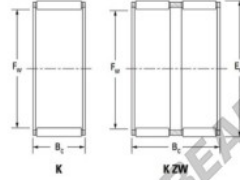

## Caja de agujas K4-7-7-TN-JTEKT - K4-7-7-TN-JTEKT

<https://www.123rodamiento.mx/rodamiento-cojinete/rodamiento-agujas/caja/k4-7-7-tn-jtekt>

Boundary dimensions

Radial/needle roller and cage assemblies

Bearing No.	Boundary dimensions(mm)			Basic load ratings(kN)		Fatigue load limit(kN)	Limiting speed(min-1)	
	Fw	Ew	B2	C1	C0	C2	Grease lub.	Oil lub.
K4X7X7TN	4	7	7	1.83	1.32	0.2	34000	52000

## CARACTERÍSTICAS DEL PRODUCTO

Marca	JTEKT
N° Ean13	3616060632937
Diámetro interior	4 mm
Diámetro exterior	7 mm
Espesor	7 mm
Velocidad límite	34000 rpm
Carga dinámica	1.83 kN
Carga estática	1.32 kN
Envasado	1