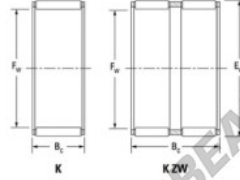

Caja de agujas K8-11-10-H-JTEKT - K8-11-10-H-JTEKT

<https://www.123rodamiento.mx/rodamiento-cojinete/rodamiento-agujas/caja/k8-11-10-h-jtekt>

Boundary dimensions

Radial needle roller and cage assemblies

Bearing No.	Boundary dimensions(mm)			Basic load ratings(kN)		Fatigue load limit(kN)		Limiting speeds(min-1)	
	Fw	Ew	Bc	Cr	Cbr	Cu	Grease lub.	Oil lub.	
K8X11X10H	8	11	10	4.57	4.89	0.74	26000	41000	

CARACTERÍSTICAS DEL PRODUCTO

Marca	JTEKT
N° Ean13	3616060633057
Diámetro interior	8 mm
Diámetro exterior	11 mm
Espesor	10 mm
Velocidad límite	26000 rpm
Carga dinámica	4.57 kN
Carga estática	4.89 kN
Envasado	1