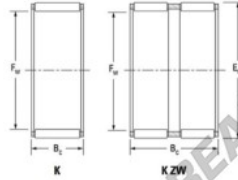

Caja de agujas K8-11-13-H-JTEKT - K8-11-13-H-JTEKT

<https://www.123rodamiento.mx/rodamiento-cojinete/rodamiento-agujas/caja/k8-11-13-h-jtekt>

Boundary dimensions

Basic roller and cage assemblies

Bearing No.	Boundary dimensions(mm)			Basic load ratings(kN)		Fatigue load limit(kN)	Limiting speeds(min-1)	
	F_w	F_o	B_o	C_r	C_{0r}	C_u	Grease lub.	Oil lub.
K8X11X13H	8	11	13	5.22	5.78	0.88	26000	41000

CARACTERÍSTICAS DEL PRODUCTO

Marca	JTEKT
N° Ean13	3616060633095
Diámetro interior	8 mm
Diámetro exterior	11 mm
Espesor	13 mm
Velocidad límite	26000 rpm
Carga dinámica	5.22 kN
Carga estática	5.78 kN
Envasado	1