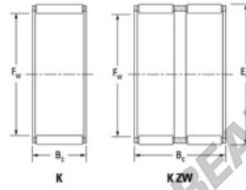

## Caja de agujas K9-12-10-FH-JTEKT - K9-12-10-FH-JTEKT

<https://www.123rodamiento.mx/rodamiento-cojinete/rodamiento-agujas/caja/k9-12-10-fh-jtekt>

Boundary dimensions

Radial needle roller and cage assemblies

Bearing No.	Boundary dimensions(mm)			Basic load ratings(kN)		Fatigue load limit(kN)	Limiting speed(min-1)	
	Fw	Ew	Bc	Ci	C0i	Cu	Grease lub.	Oil lub.
K9X12X10FH	9	12	10	4.27	4.6	0.7	26000	40000

### CARACTERÍSTICAS DEL PRODUCTO

Marca	JTEKT
N° Ean13	3616060633101
Diámetro interior	9 mm
Diámetro interior	0.354" inch
Diámetro exterior	12 mm
Diámetro exterior	0.472" inch
Espesor	10 mm
Espesor	0.394" inch
Velocidad límite	26000 rpm
Carga dinámica	4.27 kN
Carga estática	4.6 kN
Envasado	1