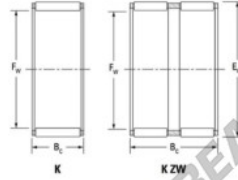

Caja de agujas K14-18-15-JTEKT - K14-18-15-JTEKT

<https://www.123rodamiento.mx/rodamiento-cojinete/rodamiento-agujas/caja/k14-18-15-jtekt>

Boundary dimensions

Radial needle roller and cage assemblies

Bearing No.	Boundary dimensions (mm)			Basic load ratings (kN)		Fatigue load limit (kN)	Limiting speeds (min ⁻¹)	
	Fr	Er	Br	Cr	Cor		Grease lub.	Oil lub.
K14X18X15	14	18	15	10.5	13.8	2.15	19000	29000

CARACTERÍSTICAS DEL PRODUCTO

Marca	JTEKT
N° Ean13	3616060633316
Diámetro interior	14 mm
Diámetro exterior	18 mm
Espesor	15 mm
Velocidad límite	19000 rpm
Carga dinámica	10.5 kN
Carga estática	13.8 kN
Envasado	1