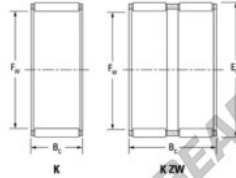

Caja de agujas K15-19-13-JTEKT - K15-19-13-JTEKT

<https://www.123rodamiento.mx/rodamiento-cojinete/rodamiento-agujas/caja/k15-19-13-jtekt>

Boundary dimensions

Radial needle roller and cage assemblies

Bearing No.	Boundary dimensions(mm)			Basic load ratings(kN)		Fatigue load limit(kN)	Limiting speeds(min-1)	
	Fi	Ei	Bi	Ci	C0i	Ci	Grease lub.	Oil lub.
K15X19X13	15	19	13	9.66	12.6	1.9	18000	29000

CARACTERÍSTICAS DEL PRODUCTO

Marca	JTEKT
N° Ean13	3616060633415
Diámetro interior	15 mm
Diámetro interior	0.591" inch
Diámetro exterior	19 mm
Diámetro exterior	0.748" inch
Espesor	13 mm
Espesor	0.512" inch
Velocidad límite	18000 rpm
Carga dinámica	9.66 kN
Carga estática	12.6 kN
Envasado	1