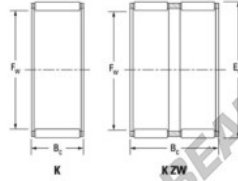

Caja de agujas K16-24-20-JTEKT - K16-24-20-JTEKT

<https://www.123rodamiento.mx/rodamiento-cojinete/rodamiento-agujas/caja/k16-24-20-jtekt>

Boundary dimensions

Radial needle roller and cage assemblies

Bearing No.	Boundary dimensions(mm)			Basic load ratings(kN)		Fatigue load limit(kN)	Limiting speeds(min-1)	
	Fi	Fe	Bc	Ci	Co	Cu	Grease lub.	Oil lub.
K16X24X20	16	24	20	20.2	21.4	3.45	20000	30000

CARACTERÍSTICAS DEL PRODUCTO

Marca	JTEKT
N° Ean13	3616060633576
Diámetro interior	16 mm
Diámetro exterior	24 mm
Espesor	20 mm
Velocidad límite	20000 rpm
Carga dinámica	20.2 kN
Carga estática	21.4 kN
Envasado	1