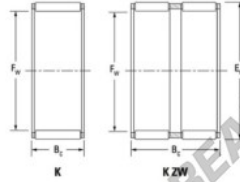

Caja de agujas K18-22-17-H-JTEKT - K18-22-17-H-JTEKT

<https://www.123rodamiento.mx/rodamiento-cojinete/rodamiento-agujas/caja/k18-22-17-h-jtekt>

Boundary dimensions

Radial needle roller and cage assemblies

Bearing No.	Boundary dimensions(mm)			Basic load ratings(kN)		Fatigue load limit(kN)	Limiting speed(min-1)	
	Fw	Ew	Bc	Cr	Cv	Cu	Grease lub.	Oil lub.
K18X22X17H	18	22	17	13.3	19.9	3.1	16000	24000

CARACTERÍSTICAS DEL PRODUCTO

Marca	JTEKT
N° Ean13	3616060633699
Diámetro interior	18 mm
Diámetro exterior	22 mm
Espesor	17 mm
Velocidad límite	16000 rpm
Carga dinámica	13.3 kN
Carga estática	19.9 kN
Envasado	1

contacto@123rodamiento.mx