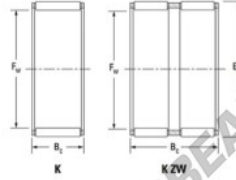

## Caja de agujas K18-25-22-H-JTEKT - K18-25-22-H-JTEKT

<https://www.123rodamiento.mx/rodamiento-cojinete/rodamiento-agujas/caja/k18-25-22-h-jtekt>

Boundary dimensions

Radial needle roller and cage assemblies

Bearing No.	Boundary dimensions(mm)					Basic load ratings(kN)		Fatigue load limit(kN)		Limiting speeds(min-1)	
	Fw	Ew	Bc	C1	C0r	Cu	Cu	Grease lub.	Oil lub.		
K18X25X22H	18	25	22	23.3	28.6	4.5	4.5	17000	26000		

### CARACTERÍSTICAS DEL PRODUCTO

Marca	JTEKT
N° Ean13	3616060633736
Diámetro interior	18 mm
Diámetro exterior	25 mm
Espesor	22 mm
Velocidad límite	17000 rpm
Carga dinámica	23.3 kN
Carga estática	28.6 kN
Envasado	1