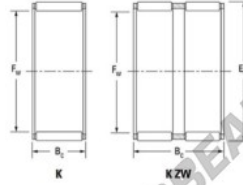

Caja de agujas K19-23-17-JTEKT - K19-23-17-JTEKT

<https://www.123rodamiento.mx/rodamiento-cojinete/rodamiento-agujas/caja/k19-23-17-jtekt>

Boundary dimensions

Radial needle roller and cage assemblies

| Bearing No. | Boundary dimensions(mm) | | | Basic load ratings(kN) | | Fatigue load limit(kN) | Limiting speed(min-1) | |
|-------------|-------------------------|----|----|------------------------|------|------------------------|-----------------------|----------|
| | Fe | Ew | Be | Cr | Cor | C0 | Grease lub. | Oil lub. |
| K19X23X17 | 19 | 23 | 17 | 13.4 | 20.6 | 3.2 | 15000 | 23000 |

CARACTERÍSTICAS DEL PRODUCTO

| | |
|-------------------|---------------|
| Marca | JTEKT |
| N° Ean13 | 3616060633774 |
| Diámetro interior | 19 mm |
| Diámetro exterior | 23 mm |
| Espesor | 17 mm |
| Velocidad límite | 15000 rpm |
| Carga dinámica | 13.4 kN |
| Carga estática | 20.6 kN |
| Envasado | 1 |