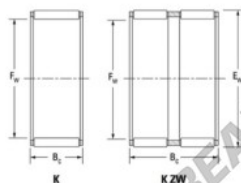

Caja de agujas K22-28-13-JTEKT - K22-28-13-JTEKT

<https://www.123rodamiento.mx/rodamiento-cojinete/rodamiento-agujas/caja/k22-28-13-jtekt>

Boundary dimensions

Basic needle roller and cage assemblies

Bearing No.	Boundary dimensions(mm)			Basic load ratings(kN)		Fatigue load limit(kN)	Limiting speed(min-1)	
	Fw	Bw	Bc	Cr	Clr	Cr	Grease lub.	Oil lub.
K22X28X13	22	28	13	13.9	17.1	2.6	13000	20000

CARACTERÍSTICAS DEL PRODUCTO

Marca	JTEKT
N° Ean13	3616060633972
Diámetro interior	22 mm
Diámetro exterior	28 mm
Espesor	13 mm
Velocidad límite	13000 rpm
Carga dinámica	13.9 kN
Carga estática	17.1 kN
Envasado	1