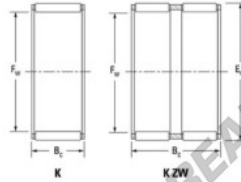

Caja de agujas K22-30-15-H-JTEKT - K22-30-15-H-JTEKT

<https://www.123rodamiento.mx/rodamiento-cojinete/rodamiento-agujas/caja/k22-30-15-h-jtekt>

Boundary dimensions

Ball and needle roller and cage assemblies

Bearing No.	Boundary dimensions(mm)			Basic load ratings(kN)		Fatigue load limit(kN)	Limiting speed(min-1)	
	Fw	Ed	Ec	Cr	Clr	Cu	Cage lub.	Oil lub.
K22X30X15H	22	30	15	19.7	22.3	3.45	14000	21000

CARACTERÍSTICAS DEL PRODUCTO

Marca	JTEKT
N° Ean13	3616060633996
Diámetro interior	22 mm
Diámetro exterior	30 mm
Espesor	15 mm
Velocidad límite	14000 rpm
Carga dinámica	19.7 kN
Carga estática	22.3 kN
Envasado	1

contacto@123rodamiento.mx