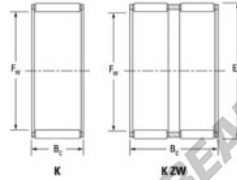

## Caja de agujas K24-30-10-TN-JTEKT - K24-30-10-TN-JTEKT

<https://www.123rodamiento.mx/rodamiento-cojinete/rodamiento-agujas/caja/k24-30-10-tn-jtekt>

Boundary dimensions

Radial needle roller and cage assemblies

Bearing No.	Boundary dimensions(mm)			Basic load ratings(kN)		Fatigue load limit(kN)	Limiting speeds(min-1)	
	Fw	Ew	Bw	Cv	C0v		Grease lub.	Oil lub.
K24X30X10TN	24	30	10	11.3	13.5	2.05	12000	19000

### CARACTERÍSTICAS DEL PRODUCTO

Marca	JTEKT
N° Ean13	3616060634108
Diámetro interior	24 mm
Diámetro exterior	30 mm
Espesor	10 mm
Velocidad límite	12000 rpm
Carga dinámica	11.3 kN
Carga estática	13.5 kN
Envasado	1