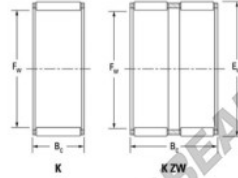

Caja de agujas K25-29-10-H-JTEKT - K25-29-10-H-JTEKT

<https://www.123rodamiento.mx/rodamiento-cojinete/rodamiento-agujas/caja/k25-29-10-h-jtekt>

Boundary dimensions

Radial needle roller and cage assemblies

Bearing No.	Boundary dimensions(mm)			Basic load ratings(kN)		Fatigue load limit(kN)		Limiting speed(min-1)	
	Fw	Eo	Bc	Cr	Cr0	Ce	Grease lub.	Oil lub.	
K25X29X10H	25	29	10	9.61	14.6	2.25	11000	17000	

CARACTERÍSTICAS DEL PRODUCTO

Marca	JTEKT
N° Ean13	3616060634146
Diámetro interior	25 mm
Diámetro exterior	29 mm
Espesor	10 mm
Velocidad límite	11000 rpm
Carga dinámica	9.61 kN
Carga estática	14.6 kN
Envasado	1

contacto@123rodamiento.mx