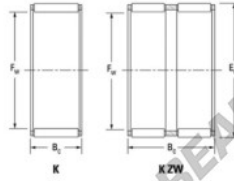

Caja de agujas K25-30-18-JTEKT - K25-30-18-JTEKT

<https://www.123rodamiento.mx/rodamiento-cojinete/rodamiento-agujas/caja/k25-30-18-jtekt>

Boundary dimensions

Radial needle roller and cage assemblies

Bearing No.	Boundary dimensions(mm)			Basic load ratings(kN)		Fatigue load limit(kN)	Limiting speeds(min-1)	
	Fw	Ew	Bc	Ct	C0	C0	Grease lub.	Oil lub.
K25X30X18	25	30	18	20.6	33.4	5.3	11000	17000

CARACTERÍSTICAS DEL PRODUCTO

Marca	JTEKT
N° Ean13	3616060634191
Diámetro interior	25 mm
Diámetro exterior	30 mm
Espesor	18 mm
Velocidad límite	11000 rpm
Peso	30 g
Carga dinámica	20.6 kN
Carga estática	33.4 kN
Envasado	1
Estándar	Ninguna norma