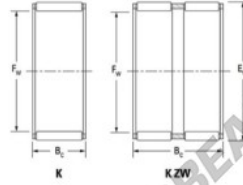

Caja de agujas K25-30-24-H-JTEKT - K25-30-24-H-JTEKT

<https://www.123rodamiento.mx/rodamiento-cojinete/rodamiento-agujas/caja/k25-30-24-h-jtekt>

Boundary dimensions

Radial needle roller and cage assemblies

Bearing No.	Boundary dimensions(mm)			Basic load ratings(kN)		Fatigue load limit(kN)	Limiting speed(min-1)	
	Fw	Ew	Bc	Cr	Clr	Cu	Grease lub.	Oil lub.
K25X30X24H	25	30	24	24.8	42.4	6.6	11000	17000

CARACTERÍSTICAS DEL PRODUCTO

Marca	JTEKT
N° Ean13	3616060634214
Diámetro interior	25 mm
Diámetro exterior	30 mm
Espesor	24 mm
Velocidad límite	11000 rpm
Carga dinámica	24.8 kN
Carga estática	42.4 kN
Envasado	1

contacto@123rodamiento.mx