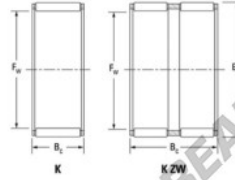

Caja de agujas K25-30-26-H-JTEKT - K25-30-26-H-JTEKT

<https://www.123rodamiento.mx/rodamiento-cojinete/rodamiento-agujas/caja/k25-30-26-h-jtekt>

Boundary dimensions

Radial needle roller and cage assemblies

Bearing No.	Boundary dimensions (mm)			Basic load ratings (kN)		Fatigue load limit (kN)	Limiting speed (min-1)	
	F _i	F _o	B _i	C _r	C _{0r}	C ₀	Grease lub.	Oil lub.
K25X30X26ZW	25	30	26	23	38.6	5.9	11000	17000

CARACTERÍSTICAS DEL PRODUCTO

Marca	JTEKT
N° Ean13	3616060634221
Diámetro interior	25 mm
Diámetro exterior	30 mm
Espesor	26 mm
Velocidad límite	11000 rpm
Carga dinámica	23 kN
Carga estática	38.6 kN
Envasado	1