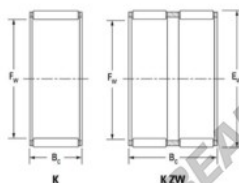

Caja de agujas K25-31-17-H-JTEKT - K25-31-17-H-JTEKT

<https://www.123rodamiento.mx/rodamiento-cojinete/rodamiento-agujas/caja/k25-31-17-h-jtekt>

Boundary dimensions

Radial needle roller and cage assemblies

Bearing No.	Boundary dimensions(mm)			Basic load ratings(kN)		Fatigue load limit(kN)	Limiting speeds(min-1)	
	Fi	Fo	B	Cr	C0r	Co	Grease lub.	Oil lub.
K25X31X17H	25	31	17	19.7	27.8	4.35	12000	18000

CARACTERÍSTICAS DEL PRODUCTO

Marca	JTEKT
N° Ean13	3616060634245
Diámetro interior	25 mm
Diámetro exterior	31 mm
Espesor	17 mm
Velocidad límite	12000 rpm
Carga dinámica	19.7 kN
Carga estática	27.8 kN
Envasado	1

contacto@123rodamiento.mx