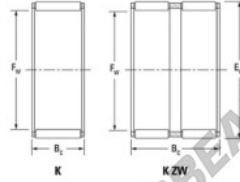

Caja de agujas K25-31-21-H-JTEKT - K25-31-21-H-JTEKT

<https://www.123rodamiento.mx/rodamiento-cojinete/rodamiento-agujas/caja/k25-31-21-h-jtekt>

Boundary dimensions

Radial needle roller and cage assemblies

Bearing No.	Boundary dimensions(mm)			Basic load ratings(kN)		Fatigue load limit(kN)		Limiting speeds(min-1)	
	Fw	Ew	Bc	Cr	Cor	Cu	Grease lub.	Oil lub.	
K25X31X21H	25	31	21	25.1	38	5.95	12000	18000	

CARACTERÍSTICAS DEL PRODUCTO

Marca	JTEKT
N° Ean13	3616060634252
Diámetro interior	25 mm
Diámetro exterior	31 mm
Espesor	21 mm
Velocidad límite	12000 rpm
Carga dinámica	25.1 kN
Carga estática	38 kN
Envasado	1

contacto@123rodamiento.mx