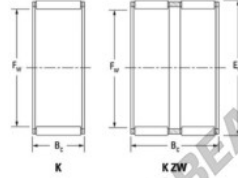

Caja de agujas K26-30-13-JTEKT - K26-30-13-JTEKT

<https://www.123rodamiento.mx/rodamiento-cojinete/rodamiento-agujas/caja/k26-30-13-jtekt>

Boundary dimensions

Radial needle roller and cage assemblies

Bearing No.	Boundary dimensions(mm)			Basic load ratings(kN)		Fatigue load limit(kN)	Limiting speed(min-1)	
	Fw	Ew	Bc	Cr	Cls	Ca	Grease lub.	Oil lub.
K26X30X13	26	30	13	12.3	20.4	3.1	10000	16000

CARACTERÍSTICAS DEL PRODUCTO

Marca	JTEKT
N° Ean13	3616060634375
Diámetro interior	26 mm
Diámetro exterior	30 mm
Espesor	13 mm
Velocidad límite	10000 rpm
Carga dinámica	12.3 kN
Carga estática	20.4 kN
Envasado	1