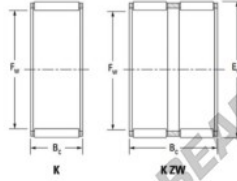

Caja de agujas K26-30-17-JTEKT - K26-30-17-JTEKT

<https://www.123rodamiento.mx/rodamiento-cojinete/rodamiento-agujas/caja/k26-30-17-jtekt>

Boundary dimensions

Radial needle roller and cage assemblies

Bearing No.	Boundary dimensions(mm)			Basic load ratings(kN)		Fatigue load limit(kN)	Limiting speeds(min-1)	
	Fi	Fo	Bz	Cr	Cor	Cu	Grease lub.	Oil lub.
K26X30X17	26	30	17	15	26.3	3.1	10000	16000

CARACTERÍSTICAS DEL PRODUCTO

Marca	JTEKT
N° Ean13	3616060634382
Diámetro interior	26 mm
Diámetro exterior	30 mm
Espesor	17 mm
Velocidad límite	10000 rpm
Carga dinámica	15 kN
Carga estática	26.3 kN
Envasado	1