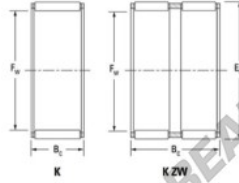

Caja de agujas K28-32-21-F-JTEKT - K28-32-21-F-JTEKT

<https://www.123rodamiento.mx/rodamiento-cojinete/rodamiento-agujas/caja/k28-32-21-f-jtekt>

Boundary dimensions

Ball and needle roller and cage assemblies

Bearing No.	Boundary dimensions(mm)			Rate load ratings(kN)		Fatigue load limit(kN)	Limiting speeds(min-1)	
	Ew	Ee	Bc	Cr	C0r	Ce	Gross lub.	Oil lub.
K28X32X21F	28	32	21	18.7	35.7	5.55	9900	15000

CARACTERÍSTICAS DEL PRODUCTO

Marca	JTEKT
N° Ean13	3616060634405
Diámetro interior	28 mm
Diámetro exterior	32 mm
Espesor	21 mm
Velocidad límite	9900 rpm
Carga dinámica	18.7 kN
Carga estática	35.7 kN
Envasado	1

contacto@123rodamiento.mx