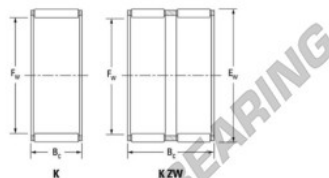

## Caja de agujas K28-33-17-H-JTEKT - K28-33-17-H-JTEKT

<https://www.123rodamiento.mx/rodamiento-cojinete/rodamiento-agujas/caja/k28-33-17-h-jtekt>

Boundary dimensions

Radial needle roller and cage assemblies

Bearing No.	Boundary dimensions(mm)			Basic load ratings(kN)		Fatigue load limit(kN)	Limiting speeds(min-1)	
	Fw	Ew	Bc	Cr	Clr	Cl	Grease lub.	Oil lub.
K28X33X17H	28	33	17	19.8	33	5.1	10000	15000

### CARACTERÍSTICAS DEL PRODUCTO

Marca	JTEKT
N° Ean13	3616060634429
Diámetro interior	28 mm
Diámetro exterior	33 mm
Espesor	17 mm
Velocidad límite	10000 rpm
Carga dinámica	19.8 kN
Carga estática	33 kN
Envasado	1