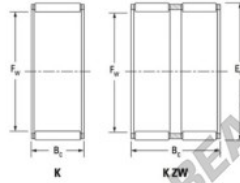

Caja de agujas K28-33-27-JTEKT - K28-33-27-JTEKT

<https://www.123rodamiento.mx/rodamiento-cojinete/rodamiento-agujas/caja/k28-33-27-jtekt>

Boundary dimensions

Radial needle roller and cage assemblies

Bearing No.	Boundary dimensions(mm)			Basic load ratings(kN)		Fatigue load limit(kN)	Limiting speed(min-1)	
	F_w	E_w	B_c	C_r	C_{br}	C_u	Grease lub.	Oil lub.
K28X33X27	28	33	27	29	53.8	8.3	10000	15000

CARACTERÍSTICAS DEL PRODUCTO

Marca	JTEKT
N° Ean13	3616060634436
Diámetro interior	28 mm
Diámetro exterior	33 mm
Espesor	27 mm
Velocidad límite	10000 rpm
Carga dinámica	29 kN
Carga estática	53.8 kN
Envasado	1