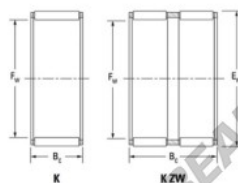

Caja de agujas K28-40-30-H-JTEKT - K28-40-30-H-JTEKT

<https://www.123rodamiento.mx/rodamiento-cojinete/rodamiento-agujas/caja/k28-40-30-h-jtekt>

Boundary dimensions

Radial needle roller and cage assemblies

Bearing No.	Boundary dimensions/mm			Basic load ratings/kN		Fatigue load limit/kN	Limiting speeds/min-1	
	Fw	Ew	Bw	C _r	C _{0r}	C ₀	Grease lub.	Oil lub.
K28X40X30H	28	40	30	54.3	67.8	10.7	11000	17000

CARACTERÍSTICAS DEL PRODUCTO

Marca	JTEKT
N° Ean13	3616060634535
Diámetro interior	28 mm
Diámetro exterior	40 mm
Espesor	30 mm
Velocidad límite	11000 rpm
Carga dinámica	54.3 kN
Carga estática	67.8 kN
Envasado	1

contacto@123rodamiento.mx