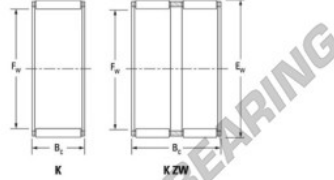

Caja de agujas K28-41-25-H-JTEKT - K28-41-25-H-JTEKT

<https://www.123rodamiento.mx/rodamiento-cojinete/rodamiento-agujas/caja/k28-41-25-h-jtekt>

Boundary dimensions

Radial Needle roller and cage assemblies

Bearing No.	Boundary dimensions(mm)			Basic load ratings(kN)		Fatigue load limit(kN)	Limiting speed(min-1)	
	Fw	Ew	Bc	Cv	C0v	C0	Grease lub.	Oil lub.
K28X41X25H	28	41	25	49.2	57.1	9.05	11000	17000

CARACTERÍSTICAS DEL PRODUCTO

Marca	JTEKT
N° Ean13	3616060634542
Diámetro interior	28 mm
Diámetro exterior	41 mm
Espesor	25 mm
Velocidad límite	11000 rpm
Carga dinámica	49.2 kN
Carga estática	57.1 kN
Envasado	1

contacto@123rodamiento.mx