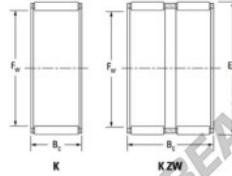

Caja de agujas K29-34-27-F-JTEKT - K29-34-27-F-JTEKT

<https://www.123rodamiento.mx/rodamiento-cojinete/rodamiento-agujas/caja/k29-34-27-f-jtekt>

Boundary dimensions

Roller needle roller and cage assemblies

Bearing No.	Registry dimensions(mm)			Basic load ratings(kN)		Fatigue load	Limiting speeds(min-1)	
	Fr	Fe	Bc	Cr	Cor	lim(kN)	Clim	Clim
K29X34X27F	29	34	27	28.9	54	8.4	9700	15000

CARACTERÍSTICAS DEL PRODUCTO

Marca	JTEKT
N° Ean13	3616060634559
Diámetro interior	29 mm
Diámetro exterior	34 mm
Espesor	27 mm
Velocidad límite	9700 rpm
Carga dinámica	28.9 kN
Carga estática	54 kN
Envasado	1

contacto@123rodamiento.mx