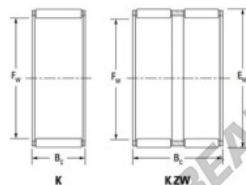

## Caja de agujas K30-34-13-JTEKT - K30-34-13-JTEKT

<https://www.123rodamiento.mx/rodamiento-cojinete/rodamiento-agujas/caja/k30-34-13-jtekt>

Boundary dimensions

Radial needle roller and cage assemblies

Bearing No.	Boundary dimensions(mm)			Basic load ratings(kN)		Fatigue load limit(kN)	Limiting speed(min-1)	
	Fw	Ew	Bc	Cr	C0r	Cu	Grease lub.	Oil lub.
K30X34X13	30	34	13	13.5	24.1	3.65	9200	14000

## CARACTERÍSTICAS DEL PRODUCTO

Marca	JTEKT
N° Ean13	3616060634573
Diámetro interior	30 mm
Diámetro exterior	34 mm
Espesor	13 mm
Velocidad límite	9200 rpm
Carga dinámica	13.5 kN
Carga estática	24.1 kN
Envasado	1