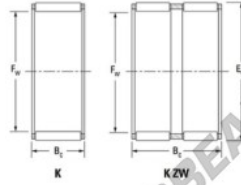

Caja de agujas K30-35-27-HZW-JTEKT - K30-35-27-HZW-JTEKT

<https://www.123rodamiento.mx/rodamiento-cojinete/rodamiento-agujas/caja/k30-35-27-hzw-jtekt>

Boundary dimensions

Radial needle roller and cage assemblies

Bearing No.	Boundary dimensions(mm)			Basic load ratings(kN)		Fatigue load limit(kN)		Limiting speed(min-1)	
	Fw	Ew	Bc	Cr	Ctr	C ₀	Grease lub.	Oil lub.	
K30X35X27HZW	30	35	27	19.9	33.6	5.1	9300	14000	

CARACTERÍSTICAS DEL PRODUCTO

Marca	JTEKT
N° Ean13	3616060634658
Diámetro interior	30 mm
Diámetro exterior	35 mm
Espesor	27 mm
Velocidad límite	9300 rpm
Carga dinámica	19.9 kN
Carga estática	33.6 kN
Envasado	1

contacto@123rodamiento.mx