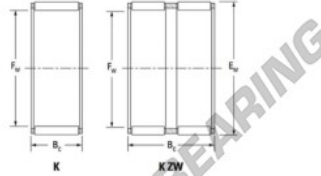

Caja de agujas K32-38-26-H-JTEKT - K32-38-26-H-JTEKT

<https://www.123rodamiento.mx/rodamiento-cojinete/rodamiento-agujas/caja/k32-38-26-h-jtekt>

Boundary dimensions

Radial needle roller and cage assemblies

Bearing No.	Boundary dimensions (mm)			Basic load ratings (kN)		Fatigue load limit (kN)	Limiting speeds (min ⁻¹)	
	F _w	F _m	E _w	C _r	C ₀		Cage lub.	Oil lub.
K32X38X26H	32	38	26	33.2	58.8	9.15	8800	14000

CARACTERÍSTICAS DEL PRODUCTO

Marca	JTEKT
N° Ean13	3616060634788
Diámetro interior	32 mm
Diámetro exterior	38 mm
Espesor	26 mm
Velocidad límite	8800 rpm
Carga dinámica	33.2 kN
Carga estática	58.8 kN
Envasado	1