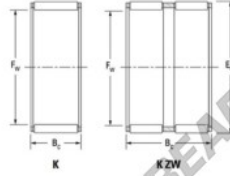

## Caja de agujas K32-39-16-H-JTEKT - K32-39-16-H-JTEKT

<https://www.123rodamiento.mx/rodamiento-cojinete/rodamiento-agujas/caja/k32-39-16-h-jtekt>

Boundary dimensions

Radial needle roller and cage assemblies

Bearing No.	Boundary dimensions(mm)			Basic load ratings(kN)		Fatigue load (kN)	Limiting speed(min-1)	
	Di	De	B	Cr	C0r	C0	Grease lub.	Oil lub.
K32X39X16H	32	39	16	23	33	5,2	8900	14000

### CARACTERÍSTICAS DEL PRODUCTO

Marca	JTEKT
N° Ean13	3616060634795
Diámetro interior	32 mm
Diámetro exterior	39 mm
Espesor	16 mm
Velocidad límite	8900 rpm
Carga dinámica	23 kN
Carga estática	33 kN
Envasado	1