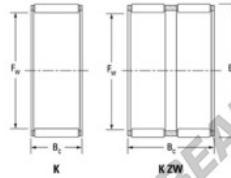

Caja de agujas K32-39-18-H-JTEKT - K32-39-18-H-JTEKT

<https://www.123rodamiento.mx/rodamiento-cojinete/rodamiento-agujas/caja/k32-39-18-h-jtekt>

Boundary dimensions

Roller/needle roller and cage assemblies

Bearing No.	Boundary dimensions (mm)			Basic load ratings (kN)		Fatigue load limit (kN)	Limiting speeds (min ⁻¹)	
	Dw	D	B	C	C0	Cv	Grease lub.	Oil lub.
K32X39X18H	32	39	18	25.8	38.2	6.05	8900	14000

CARACTERÍSTICAS DEL PRODUCTO

Marca	JTEKT
N° Ean13	3616060634801
Diámetro interior	32 mm
Diámetro exterior	39 mm
Espesor	18 mm
Velocidad límite	8900 rpm
Carga dinámica	25.8 kN
Carga estática	38.2 kN
Envasado	1

contacto@123rodamiento.mx