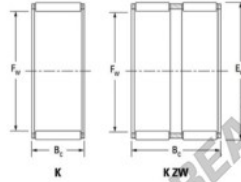

## Caja de agujas K33-51-23-H-JTEKT - K33-51-23-H-JTEKT

<https://www.123rodamiento.mx/rodamiento-cojinete/rodamiento-agujas/caja/k33-51-23-h-jtekt>

Boundary dimensions

Radial needle roller and cage assemblies

Bearing No.	Boundary dimensions(mm)			Basic load ratings(kN)		Fatigue load limit(kN)	Limiting speeds(min-1)	
	Di	Dw	B	Ci	Cr	Cu	Grease lub.	Oil lub.
K33X51X23H	33	51	23	55.9	57.6	9.35	9600	15000

## CARACTERÍSTICAS DEL PRODUCTO

Marca	JTEKT
N° Ean13	3616060634870
Diámetro interior	33 mm
Diámetro exterior	51 mm
Espesor	23 mm
Velocidad límite	9600 rpm
Carga dinámica	55.9 kN
Carga estática	57.6 kN
Envasado	1