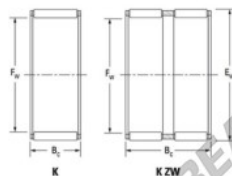

Caja de agujas K37-42-17-H-JTEKT - K37-42-17-H-JTEKT

<https://www.123rodamiento.mx/rodamiento-cojinete/rodamiento-agujas/caja/k37-42-17-h-jtekt>

Boundary dimensions

Needle roller roller and cage assemblies

Bearing No.	Bearing dimensions(mm)			Basic load ratings(kN)		Fatigue load limit(kN)		Limiting speeds(min-1)	
	Dw	D	B	C _r	C _{0r}	C _r	Grease lub.	Oil lub.	
K37X42X17H	37	42	17	21.9	41	6.35	7500	11000	

CARACTERÍSTICAS DEL PRODUCTO

Marca	JTEKT
N° Ean13	3616060635105
Diámetro interior	37 mm
Diámetro exterior	42 mm
Espesor	17 mm
Velocidad límite	7500 rpm
Carga dinámica	21.9 kN
Carga estática	41 kN
Envasado	1