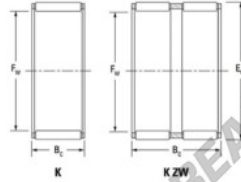

Caja de agujas K40-45-27-H-JTEKT - K40-45-27-H-JTEKT

<https://www.123rodamiento.mx/rodamiento-cojinete/rodamiento-agujas/caja/k40-45-27-h-jtekt>

Boundary dimensions

Radial needle roller and cage assemblies

Bearing No.	Boundary dimensions(mm)			Basic load ratings(kN)		Fatigue load limit(kN)	Limiting speeds(min-1)	
	Fi	Ew	Bc	Cr	C0r	Cr	Grease lub.	Oil lub.
K40X45X27H	40	45	27	32.7	70.2	10.8	6900	11000

CARACTERÍSTICAS DEL PRODUCTO

Marca	JTEKT
N° Ean13	3616060635242
Diámetro interior	40 mm
Diámetro exterior	45 mm
Espesor	27 mm
Velocidad límite	6900 rpm
Carga dinámica	32.7 kN
Carga estática	70.2 kN
Envasado	1

contacto@123rodamiento.mx