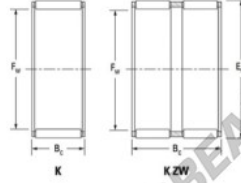

## Caja de agujas K40-45-27-TN-JTEKT - K40-45-27-TN-JTEKT

<https://www.123rodamiento.mx/rodamiento-cojinete/rodamiento-agujas/caja/k40-45-27-tn-jtekt>

Boundary dimensions

Radial needle roller and cage assemblies

Bearing No.	Boundary dimensions(mm)			Basic load ratings(kN)		Fatigue load limit(kN)	Limiting speeds(min-1)	
	Fw	Ew	Bc	Cr	Ctr	Ca	Grease lub.	Oil lub.
K40X45X27TN	40	45	27	33.3	72.1	11.2	6900	11000

### CARACTERÍSTICAS DEL PRODUCTO

Marca	JTEKT
N° Ean13	3616060635259
Diámetro interior	40 mm
Diámetro exterior	45 mm
Espesor	27 mm
Velocidad límite	6900 rpm
Carga dinámica	33.3 kN
Carga estática	72.1 kN
Envasado	1