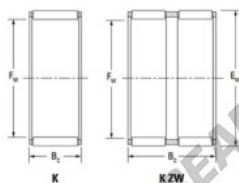

Caja de agujas K45-52-21-F-JTEKT - K45-52-21-F-JTEKT

<https://www.123rodamiento.mx/rodamiento-cojinete/rodamiento-agujas/caja/k45-52-21-f-jtekt>

Boundary dimensions

Radial roller and cage assemblies

Bearing No.	Boundary dimensions(mm)			Basic load ratings(kN)		Fatigue load limit(kN)	Limiting speed(min-1)	
	Fw	Fd	Bz	Cr	C0r		Grease lub.	Oil lub.
K45X52X21F	45	52	21	35	63.2	9.9	6200	9500

CARACTERÍSTICAS DEL PRODUCTO

Marca	JTEKT
N° Ean13	3616060635563
Diámetro interior	45 mm
Diámetro exterior	52 mm
Espesor	21 mm
Velocidad límite	6200 rpm
Carga dinámica	35 kN
Carga estática	63.2 kN
Envasado	1