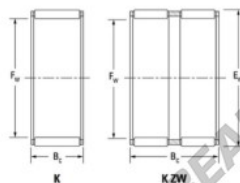

Caja de agujas K45-53-25-H-JTEKT - K45-53-25-H-JTEKT

<https://www.123rodamiento.mx/rodamiento-cojinete/rodamiento-agujas/caja/k45-53-25-h-jtekt>

Boundary dimensions

Bearing needle roller and cage assemblies

| Bearing No. | Boundary dimensions(mm) | | | Basic load ratings(kN) | | | Fatigue load limit(kN) | | Limiting speed(min-1) | |
|-------------|-------------------------|----|------|------------------------|------|------|------------------------|----------|-----------------------|--|
| | Pr | Er | Bc | Cr | Cor | Co | Grease lub. | Oil lub. | | |
| K45X53X25H | 45 | 53 | 24.8 | 45.9 | 81.5 | 12.7 | 6200 | 9600 | | |

CARACTERÍSTICAS DEL PRODUCTO

| | |
|-------------------|---------------|
| Marca | JTEKT |
| N° Ean13 | 3616060635587 |
| Diámetro interior | 45 mm |
| Diámetro exterior | 53 mm |
| Espesor | 24.8 mm |
| Velocidad límite | 6200 rpm |
| Carga dinámica | 45.9 kN |
| Carga estática | 81.5 kN |
| Envasado | 1 |