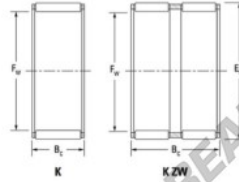

Caja de agujas K45-53-25-H-JTEKT - K45-53-25-H-JTEKT

<https://www.123rodamiento.mx/rodamiento-cojinete/rodamiento-agujas/caja/k45-53-25-h-jtekt>

Boundary dimensions

Bearing needle roller and cage assemblies

Bearing No.	Boundary dimensions(mm)			Basic load ratings(kN)			Fatigue load limit(kN)		Limiting speed(min-1)	
	Fw	F0	B0	Cr	Cor	C0	Grease lub.	Oil lub.		
K45X53X25H	45	53	24.8	45.9	81.5	12.7	6200	9600		

CARACTERÍSTICAS DEL PRODUCTO

Marca	JTEKT
N° Ean13	3616060635587
Diámetro interior	45 mm
Diámetro exterior	53 mm
Espesor	24.8 mm
Velocidad límite	6200 rpm
Carga dinámica	45.9 kN
Carga estática	81.5 kN
Envasado	1