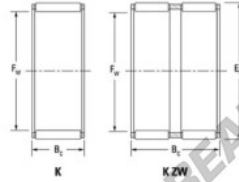

## Caja de agujas K45-53-25-H-JTEKT - K45-53-25-H-JTEKT

<https://www.123rodamiento.mx/rodamiento-cojinete/rodamiento-agujas/caja/k45-53-25-h-jtekt>

Boundary dimensions

Roller/needle roller and cage assemblies

Bearing No.	Boundary dimensions(mm)			Basic load ratings(kN)			Fatigue load limit(kN)		Limiting speed(min-1)	
	\$F_w\$	\$E_w\$	\$B_c\$	\$C_r\$	\$C_{0r}\$	\$C_u\$	Grease lub.	Oil lub.		
K45X53X25H	45	53	24.8	45.9	81.5	12.7	6200	9600		

## CARACTERÍSTICAS DEL PRODUCTO

Marca	JTEKT
N° Ean13	3616060635587
Diámetro interior	45 mm
Diámetro exterior	53 mm
Espesor	24.8 mm
Velocidad límite	6200 rpm
Carga dinámica	45.9 kN
Carga estática	81.5 kN
Envasado	1