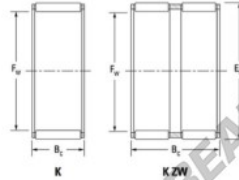

## Caja de agujas K45-53-25-H-JTEKT - K45-53-25-H-JTEKT

<https://www.123rodamiento.mx/rodamiento-cojinete/rodamiento-agujas/caja/k45-53-25-h-jtekt>

Boundary dimensions

Bearing needle roller and cage assemblies

Bearing No.	Boundary dimensions(mm)			Basic load ratings(kN)			Fatigue load limit(kN)		Limiting speed(min-1)	
	Fw	Bw	Bk	Cr	Cor	C0	Grease lub.	Oil lub.		
K45X53X25H	45	53	24.8	45.9	81.5	12.7	6200	9600		

## CARACTERÍSTICAS DEL PRODUCTO

Marca	JTEKT
N° Ean13	3616060635587
Diámetro interior	45 mm
Diámetro exterior	53 mm
Espesor	24.8 mm
Velocidad límite	6200 rpm
Carga dinámica	45.9 kN
Carga estática	81.5 kN
Envasado	1