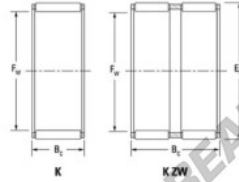

## Caja de agujas K45-53-25-H-JTEKT - K45-53-25-H-JTEKT

<https://www.123rodamiento.mx/rodamiento-cojinete/rodamiento-agujas/caja/k45-53-25-h-jtekt>

Boundary dimensions

Bearing needle roller and cage assemblies

Bearing No.	Boundary dimensions(mm)			Basic load ratings(kN)		Fatigue load limit(kN)	Limiting speed(min-1)	
	Dw	De	Bc	Cr	Cor	Co	Grease lub.	Oil lub.
K45X53X25H	45	53	24.8	45.9	81.5	12.7	6200	9600

### CARACTERÍSTICAS DEL PRODUCTO

Marca	JTEKT
N° Ean13	3616060635587
Diámetro interior	45 mm
Diámetro exterior	53 mm
Espesor	24.8 mm
Velocidad límite	6200 rpm
Carga dinámica	45.9 kN
Carga estática	81.5 kN
Envasado	1