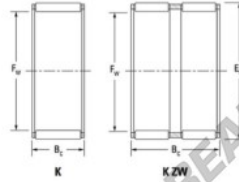

Caja de agujas K45-53-25-H-JTEKT - K45-53-25-H-JTEKT

<https://www.123rodamiento.mx/rodamiento-cojinete/rodamiento-agujas/caja/k45-53-25-h-jtekt>

Boundary dimensions

Bearing needle roller and cage assemblies

Bearing No.	Boundary dimensions(mm)			Basic load ratings(kN)			Fatigue load limit(kN)		Limiting speed(min-1)	
	Pr	Er	Bc	Cr	Cor	Co	Grease lub.	Oil lub.		
K45X53X25H	45	53	24.8	45.9	81.5	12.7	6200	9600		

CARACTERÍSTICAS DEL PRODUCTO

Marca	JTEKT
N° Ean13	3616060635587
Diámetro interior	45 mm
Diámetro exterior	53 mm
Espesor	24.8 mm
Velocidad límite	6200 rpm
Carga dinámica	45.9 kN
Carga estática	81.5 kN
Envasado	1