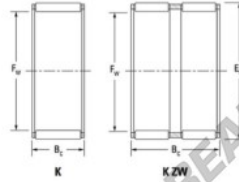

Caja de agujas K45-53-25-H-JTEKT - K45-53-25-H-JTEKT

<https://www.123rodamiento.mx/rodamiento-cojinete/rodamiento-agujas/caja/k45-53-25-h-jtekt>

Boundary dimensions

Bearing needle roller and cage assemblies

Bearing No.	Boundary dimensions(mm)			Basic load ratings(kN)			Fatigue load limit(kN)		Limiting speed(min-1)	
	Pe	Ew	Bc	Cr	Cor	Co	Grease lub.	Oil lub.		
K45X53X25H	45	53	24.8	45.9	81.5	12.7	6200	9600		

CARACTERÍSTICAS DEL PRODUCTO

Marca	JTEKT
N° Ean13	3616060635587
Diámetro interior	45 mm
Diámetro exterior	53 mm
Espesor	24.8 mm
Velocidad límite	6200 rpm
Carga dinámica	45.9 kN
Carga estática	81.5 kN
Envasado	1