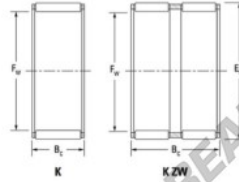

Caja de agujas K45-53-25-H-JTEKT - K45-53-25-H-JTEKT

<https://www.123rodamiento.mx/rodamiento-cojinete/rodamiento-agujas/caja/k45-53-25-h-jtekt>

Boundary dimensions

Bearing needle roller and cage assemblies

Bearing No.	Boundary dimensions(mm)			Basic load ratings(kN)			Fatigue load limit(kN)		Limiting speed(min-1)	
	Fw	Bw	Bk	Cr	Cor	C0	Grease lub.	Oil lub.		
K45X53X25H	45	53	24.8	45.9	81.5	12.7	6200	9600		

CARACTERÍSTICAS DEL PRODUCTO

Marca	JTEKT
N° Ean13	3616060635587
Diámetro interior	45 mm
Diámetro exterior	53 mm
Espesor	24.8 mm
Velocidad límite	6200 rpm
Carga dinámica	45.9 kN
Carga estática	81.5 kN
Envasado	1