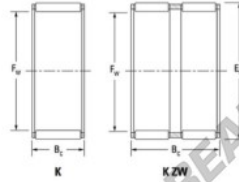

Caja de agujas K45-53-25-H-JTEKT - K45-53-25-H-JTEKT

<https://www.123rodamiento.mx/rodamiento-cojinete/rodamiento-agujas/caja/k45-53-25-h-jtekt>

Boundary dimensions

Bearing needle roller and cage assemblies

Bearing No.	Boundary dimensions(mm)			Basic load ratings(kN)			Fatigue load limit(kN)		Limiting speed(min-1)	
	Pa	Ew	Bz	Cr	Cor	Ce	Grease lub.	Oil lub.		
K45X53X25H	45	53	24.8	45.9	81.5	12.7	6200	9600		

CARACTERÍSTICAS DEL PRODUCTO

Marca	JTEKT
N° Ean13	3616060635587
Diámetro interior	45 mm
Diámetro exterior	53 mm
Espesor	24.8 mm
Velocidad límite	6200 rpm
Carga dinámica	45.9 kN
Carga estática	81.5 kN
Envasado	1