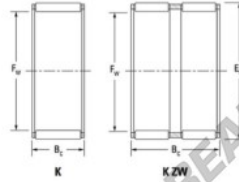

## Caja de agujas K45-53-25-H-JTEKT - K45-53-25-H-JTEKT

<https://www.123rodamiento.mx/rodamiento-cojinete/rodamiento-agujas/caja/k45-53-25-h-jtekt>

Boundary dimensions

Bearing needle roller and cage assemblies

Bearing No.	Boundary dimensions(mm)			Basic load ratings(kN)			Fatigue load limit(kN)		Limiting speed(min-1)	
	Pe	Ew	Bc	Cr	Clr	Ce	Grease lub.	Oil lub.		
K45X53X25H	45	53	24.8	45.9	81.5	12.7	6200	9600		

## CARACTERÍSTICAS DEL PRODUCTO

Marca	JTEKT
N° Ean13	3616060635587
Diámetro interior	45 mm
Diámetro exterior	53 mm
Espesor	24.8 mm
Velocidad límite	6200 rpm
Carga dinámica	45.9 kN
Carga estática	81.5 kN
Envasado	1