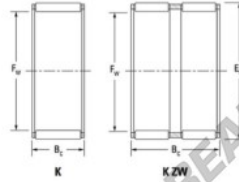

Caja de agujas K45-53-25-H-JTEKT - K45-53-25-H-JTEKT

<https://www.123rodamiento.mx/rodamiento-cojinete/rodamiento-agujas/caja/k45-53-25-h-jtekt>

Boundary dimensions

Bearing needle roller and cage assemblies

Bearing No.	Boundary dimensions(mm)			Basic load ratings(kN)			Fatigue load limit(kN)		Limiting speed(min-1)	
	Fw	Fv	Bv	Cr	Cor	Cv	Grease lub.	Oil lub.		
K45X53X25H	45	53	24.8	45.9	81.5	12.7	6200	9600		

CARACTERÍSTICAS DEL PRODUCTO

Marca	JTEKT
N° Ean13	3616060635587
Diámetro interior	45 mm
Diámetro exterior	53 mm
Espesor	24.8 mm
Velocidad límite	6200 rpm
Carga dinámica	45.9 kN
Carga estática	81.5 kN
Envasado	1