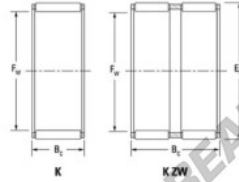

Caja de agujas K45-53-25-H-JTEKT - K45-53-25-H-JTEKT

<https://www.123rodamiento.mx/rodamiento-cojinete/rodamiento-agujas/caja/k45-53-25-h-jtekt>

Boundary dimensions

Roller needle roller and cage assemblies

Bearing No.	Boundary dimensions(mm)			Basic load ratings(kN)			Fatigue load limit(kN)		Limiting speed(min-1)	
	Dw	De	Bc	Cr	Cor	C0	Grease lub.	Oil lub.		
K45X53X25H	45	53	24.8	45.9	81.5	12.7	6200	9600		

CARACTERÍSTICAS DEL PRODUCTO

Marca	JTEKT
N° Ean13	3616060635587
Diámetro interior	45 mm
Diámetro exterior	53 mm
Espesor	24.8 mm
Velocidad límite	6200 rpm
Carga dinámica	45.9 kN
Carga estática	81.5 kN
Envasado	1