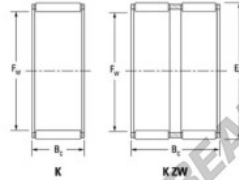

## Caja de agujas K45-53-25-H-JTEKT - K45-53-25-H-JTEKT

<https://www.123rodamiento.mx/rodamiento-cojinete/rodamiento-agujas/caja/k45-53-25-h-jtekt>

Boundary dimensions

Roller and cage assemblies

Bearing No.	Boundary dimensions(mm)			Basic load ratings(kN)		Fatigue load limit(kN)	Limiting speed(min-1)	
	Pr	Er	Bc	Cr	Cor	Co	Grease lub.	Oil lub.
K45X53X25H	45	53	24.8	45.9	81.5	12.7	6200	9600

### CARACTERÍSTICAS DEL PRODUCTO

Marca	JTEKT
N° Ean13	3616060635587
Diámetro interior	45 mm
Diámetro exterior	53 mm
Espesor	24.8 mm
Velocidad límite	6200 rpm
Carga dinámica	45.9 kN
Carga estática	81.5 kN
Envasado	1