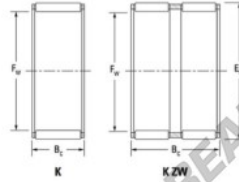

Caja de agujas K45-53-25-H-JTEKT - K45-53-25-H-JTEKT

<https://www.123rodamiento.mx/rodamiento-cojinete/rodamiento-agujas/caja/k45-53-25-h-jtekt>

Boundary dimensions

Bearing needle roller and cage assemblies

Bearing No.	Boundary dimensions(mm)			Basic load ratings(kN)			Fatigue load limit(kN)		Limiting speed(min-1)	
	Dw	De	Bc	Cr	Cor	Ce	Grease lub.	Oil lub.		
K45X53X25H	45	53	24.8	45.9	81.5	12.7	6200	9600		

CARACTERÍSTICAS DEL PRODUCTO

Marca	JTEKT
N° Ean13	3616060635587
Diámetro interior	45 mm
Diámetro exterior	53 mm
Espesor	24.8 mm
Velocidad límite	6200 rpm
Carga dinámica	45.9 kN
Carga estática	81.5 kN
Envasado	1