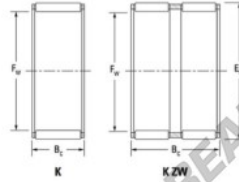

Caja de agujas K45-53-25-H-JTEKT - K45-53-25-H-JTEKT

<https://www.123rodamiento.mx/rodamiento-cojinete/rodamiento-agujas/caja/k45-53-25-h-jtekt>

Boundary dimensions

Bearing needle roller and cage assemblies

Bearing No.	Boundary dimensions(mm)			Basic load ratings(kN)			Fatigue load limit(kN)		Limiting speed(min-1)	
	Fw	Fe	Bc	Cr	Cor	Ce	Grease lub.	Oil lub.		
K45X53X25H	45	53	24.8	45.9	81.5	12.7	6200	9600		

CARACTERÍSTICAS DEL PRODUCTO

Marca	JTEKT
N° Ean13	3616060635587
Diámetro interior	45 mm
Diámetro exterior	53 mm
Espesor	24.8 mm
Velocidad límite	6200 rpm
Carga dinámica	45.9 kN
Carga estática	81.5 kN
Envasado	1