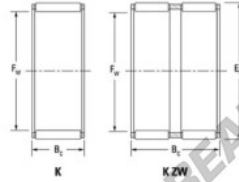

Caja de agujas K45-53-25-H-JTEKT - K45-53-25-H-JTEKT

<https://www.123rodamiento.mx/rodamiento-cojinete/rodamiento-agujas/caja/k45-53-25-h-jtekt>

Boundary dimensions

Bearing needle roller and cage assemblies

Bearing No.	Boundary dimensions(mm)			Basic load ratings(kN)			Fatigue load limit(kN)		Limiting speed(min-1)	
	Fw	Fe	Bw	Cr	Cor	Ce	Grease lub.	Oil lub.		
K45X53X25H	45	53	24.8	45.9	81.5	12.7	6200	9600		

CARACTERÍSTICAS DEL PRODUCTO

Marca	JTEKT
N° Ean13	3616060635587
Diámetro interior	45 mm
Diámetro exterior	53 mm
Espesor	24.8 mm
Velocidad límite	6200 rpm
Carga dinámica	45.9 kN
Carga estática	81.5 kN
Envasado	1