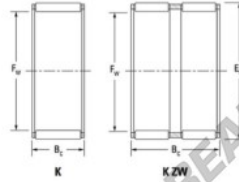

## Caja de agujas K45-53-25-H-JTEKT - K45-53-25-H-JTEKT

<https://www.123rodamiento.mx/rodamiento-cojinete/rodamiento-agujas/caja/k45-53-25-h-jtekt>

Boundary dimensions

Bearing needle roller and cage assemblies

Bearing No.	Boundary dimensions(mm)			Basic load ratings(kN)			Fatigue load limit(kN)		Limiting speed(min-1)	
	Fw	Fe	Bw	Cr	Cor	C0	Grease lub.	Oil lub.		
K45X53X25H	45	53	24.8	45.9	81.5	12.7	6200	9600		

### CARACTERÍSTICAS DEL PRODUCTO

Marca	JTEKT
N° Ean13	3616060635587
Diámetro interior	45 mm
Diámetro exterior	53 mm
Espesor	24.8 mm
Velocidad límite	6200 rpm
Carga dinámica	45.9 kN
Carga estática	81.5 kN
Envasado	1