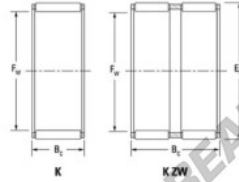

Caja de agujas K45-53-25-H-JTEKT - K45-53-25-H-JTEKT

<https://www.123rodamiento.mx/rodamiento-cojinete/rodamiento-agujas/caja/k45-53-25-h-jtekt>

Boundary dimensions

Ball and needle roller and cage assemblies

Bearing No.	Boundary dimensions(mm)			Basic load ratings(kN)			Fatigue load limit(kN)		Limiting speed(min-1)	
	Fw	Fa	Bk	Cr	Cor	C0	Grease lub.	Oil lub.		
K45X53X25H	45	53	24.8	45.9	81.5	12.7	6200	9600		

CARACTERÍSTICAS DEL PRODUCTO

Marca	JTEKT
N° Ean13	3616060635587
Diámetro interior	45 mm
Diámetro exterior	53 mm
Espesor	24.8 mm
Velocidad límite	6200 rpm
Carga dinámica	45.9 kN
Carga estática	81.5 kN
Envasado	1