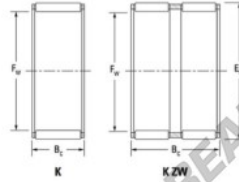

Caja de agujas K45-53-25-H-JTEKT - K45-53-25-H-JTEKT

<https://www.123rodamiento.mx/rodamiento-cojinete/rodamiento-agujas/caja/k45-53-25-h-jtekt>

Boundary dimensions

Bearing needle roller and cage assemblies

Bearing No.	Boundary dimensions(mm)			Basic load ratings(kN)		Fatigue load limit(kN)	Limiting speed(min-1)	
	Fw	F0	B0	Cr	Cor	C0	Grease lub.	Oil lub.
K45X53X25H	45	53	24.8	45.9	81.5	12.7	6200	9600

CARACTERÍSTICAS DEL PRODUCTO

Marca	JTEKT
N° Ean13	3616060635587
Diámetro interior	45 mm
Diámetro exterior	53 mm
Espesor	24.8 mm
Velocidad límite	6200 rpm
Carga dinámica	45.9 kN
Carga estática	81.5 kN
Envasado	1

contacto@123rodamiento.mx