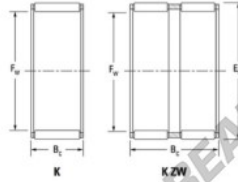

## Caja de agujas K45-53-25-H-JTEKT - K45-53-25-H-JTEKT

<https://www.123rodamiento.mx/rodamiento-cojinete/rodamiento-agujas/caja/k45-53-25-h-jtekt>

Boundary dimensions

Bearing needle roller and cage assemblies

Bearing No.	Boundary dimensions(mm)			Basic load ratings(kN)			Fatigue load limit(kN)		Limiting speed(min-1)	
	Fw	Fe	Bc	Cr	Clr	Cc	Grease lub.	Oil lub.		
K45X53X25H	45	53	24.8	45.9	81.5	12.7	6200	9600		

### CARACTERÍSTICAS DEL PRODUCTO

Marca	JTEKT
N° Ean13	3616060635587
Diámetro interior	45 mm
Diámetro exterior	53 mm
Espesor	24.8 mm
Velocidad límite	6200 rpm
Carga dinámica	45.9 kN
Carga estática	81.5 kN
Envasado	1