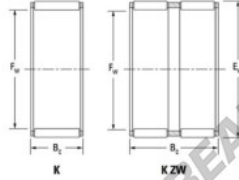

## Caja de agujas K45-53-25-F-JTEKT - K45-53-25-F-JTEKT

<https://www.123rodamiento.mx/rodamiento-cojinete/rodamiento-agujas/caja/k45-53-25-f-jtekt>

Boundary dimensions

Roller and cage assemblies

Bearing No.	Boundary dimensions(mm)			Basic load ratings(kN)		Fatigue load limit(kN)	Limiting speed(min-1)	
	Fw	Ew	Bc	Cr	Ct	Ct	Grease lub.	Oil lub.
K45X53X25F	45	53	25	42.5	73.7	11.7	6200	9600

### CARACTERÍSTICAS DEL PRODUCTO

Marca	JTEKT
N° Ean13	3616060635594
Diámetro interior	45 mm
Diámetro exterior	53 mm
Espesor	25 mm
Velocidad límite	6200 rpm
Carga dinámica	42.5 kN
Carga estática	73.7 kN
Envasado	1