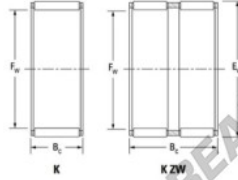

Caja de agujas K45-60-30-H-JTEKT - K45-60-30-H-JTEKT

<https://www.123rodamiento.mx/rodamiento-cojinete/rodamiento-agujas/caja/k45-60-30-h-jtekt>

Boundary dimensions

Radial needle roller and cage assemblies

Bearing No.	Boundary dimensions(mm)			Basic load ratings(kN)		Fatigue load limit(kN)	Limiting speeds(rpm-1)	
	Pw	Er	Bc	Cr	Cor	Cu	Grease lub.	Oil lub.
K45X60X30H	45	60	30	75.5	101	16	6600	10000

CARACTERÍSTICAS DEL PRODUCTO

Marca	JTEKT
N° Ean13	3616060635648
Diámetro interior	45 mm
Diámetro exterior	60 mm
Espesor	30 mm
Velocidad límite	6600 rpm
Carga dinámica	75.5 kN
Carga estática	101 kN
Envasado	1

contacto@123rodamiento.mx