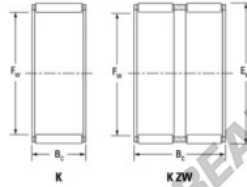

Caja de agujas K47-52-15-FH-JTEKT - K47-52-15-FH-JTEKT

<https://www.123rodamiento.mx/rodamiento-cojinete/rodamiento-agujas/caja/k47-52-15-fh-jtekt>

Boundary dimensions

Radial needle roller and cage assemblies

Bearing No.	Boundary dimensions(mm)			Basic load ratings(kN)		Fatigue load limit(kN)	Limiting speed(min-1)	
	Fw	EW	Bc	Cr	Clr	Cu	Grease lub.	Oil lub.
K47X52X15FH	47	52	15	20.1	39.8	6.15	5800	8900

CARACTERÍSTICAS DEL PRODUCTO

Marca	JTEKT
N° Ean13	3616060635679
Diámetro interior	47 mm
Diámetro exterior	52 mm
Espesor	15 mm
Velocidad límite	5800 rpm
Carga dinámica	20.1 kN
Carga estática	39.8 kN
Envasado	1

contacto@123rodamiento.mx