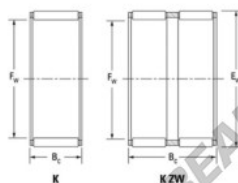

Caja de agujas K50-55-30-JTEKT - K50-55-30-JTEKT

<https://www.123rodamiento.mx/rodamiento-cojinete/rodamiento-agujas/caja/k50-55-30-jtekt>

Boundary dimensions

Radial needle roller and cage assemblies

Bearing No.	Boundary dimensions(mm)			Basic load ratings(kN)		Fatigue load limit(kN)	Limiting speed(min-1)	
	Fi	Fo	Bc	Cr	Cr0	C0	Grease lub.	Oil lub.
K50X55X30	50	55	30	38.2	92.4	14.4	5400	8400

CARACTERÍSTICAS DEL PRODUCTO

Marca	JTEKT
N° Ean13	3616060635860
Diámetro interior	50 mm
Diámetro exterior	55 mm
Espesor	30 mm
Velocidad límite	5400 rpm
Carga dinámica	38.2 kN
Carga estática	92.4 kN
Envasado	1