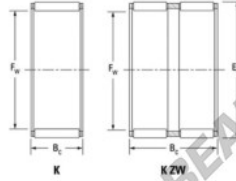

Caja de agujas K50-55-30-JTEKT - K50-55-30-JTEKT

<https://www.123rodamiento.mx/rodamiento-cojinete/rodamiento-agujas/caja/k50-55-30-jtekt>

Boundary dimensions

Radial needle roller and cage assemblies

Bearing No.	Boundary dimensions(mm)			Basic load ratings(kN)		Fatigue load limit(kN)	Limiting speed(min-1)	
	Fi	Fo	Bc	Cr	C0r	C0	Grease lub.	Oil lub.
K50X55X30	50	55	30	38.2	92.4	14.4	5400	8400

CARACTERÍSTICAS DEL PRODUCTO

Marca	JTEKT
N° Ean13	3616060635860
Diámetro interior	50 mm
Diámetro exterior	55 mm
Espesor	30 mm
Velocidad límite	5400 rpm
Carga dinámica	38.2 kN
Carga estática	92.4 kN
Envasado	1