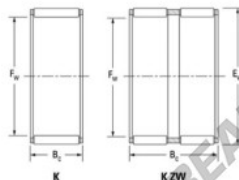

Caja de agujas K52-57-17-H-JTEKT - K52-57-17-H-JTEKT

<https://www.123rodamiento.mx/rodamiento-cojinete/rodamiento-agujas/caja/k52-57-17-h-jtekt>

Boundary dimensions

Ball and needle roller and cage assemblies

Bearing No.	Boundary dimensions(mm)			Basic load ratings(kN)		Fatigue load limit(kN)	Limiting speed(min-1)	
	Di	De	Bc	Cr	Cor	Cu	Grease lub.	Oil lub.
K52X57X17H	52	57	17	21.4	44.3	6.9	5200	8000

CARACTERÍSTICAS DEL PRODUCTO

Marca	JTEKT
N° Ean13	3616060635976
Diámetro interior	52 mm
Diámetro exterior	57 mm
Espesor	17 mm
Velocidad límite	5200 rpm
Carga dinámica	21.4 kN
Carga estática	44.3 kN
Envasado	1

contacto@123rodamiento.mx