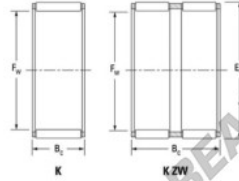

Caja de agujas K52-57-17-H-JTEKT - K52-57-17-H-JTEKT

<https://www.123rodamiento.mx/rodamiento-cojinete/rodamiento-agujas/caja/k52-57-17-h-jtekt>

Boundary dimensions

Ball and needle roller and cage assemblies

Bearing No.	Boundary dimensions(mm)			Basic load ratings(kN)		Fatigue load limit(kN)	Limiting speed(min-1)	
	Fw	Ew	B	Cr	Cor	Cu	Grease lub.	Oil lub.
K52X57X17H	52	57	17	21.4	44.3	6.9	5200	8000

CARACTERÍSTICAS DEL PRODUCTO

Marca	JTEKT
N° Ean13	3616060635976
Diámetro interior	52 mm
Diámetro exterior	57 mm
Espesor	17 mm
Velocidad límite	5200 rpm
Carga dinámica	21.4 kN
Carga estática	44.3 kN
Envasado	1

contacto@123rodamiento.mx