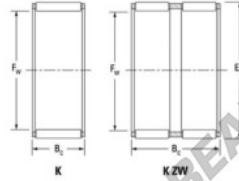

## Caja de agujas K52-57-17-H-JTEKT - K52-57-17-H-JTEKT

<https://www.123rodamiento.mx/rodamiento-cojinete/rodamiento-agujas/caja/k52-57-17-h-jtekt>

Boundary dimensions

Radial roller and cage assemblies

Bearing No.	Boundary dimensions(mm)			Basic load ratings(kN)		Fatigue load limit(kN)	Limiting speed(min-1)	
	Di	De	B	Cr	Cor	Cu	Grease lub.	Oil lub.
K52X57X17H	52	57	17	21.4	44.3	6.9	5200	8000

### CARACTERÍSTICAS DEL PRODUCTO

Marca	JTEKT
N° Ean13	3616060635976
Diámetro interior	52 mm
Diámetro exterior	57 mm
Espesor	17 mm
Velocidad límite	5200 rpm
Carga dinámica	21.4 kN
Carga estática	44.3 kN
Envasado	1