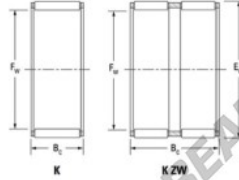

Caja de agujas K52-60-24-JTEKT - K52-60-24-JTEKT

<https://www.123rodamiento.mx/rodamiento-cojinete/rodamiento-agujas/caja/k52-60-24-jtekt>

Boundary dimensions

Radial needle roller and cage assemblies

Bearing No.	Boundary dimensions(mm)			Basic load ratings(kN)		Fatigue load limit(kN)	Limiting speeds(min-1)	
	Fi	Eo	Bc	Ct	Ctr	Ct	Grease lub.	Oil lub.
K52X60X24	52	60	24	47.1	88.3	13.9	5400	8200

CARACTERÍSTICAS DEL PRODUCTO

Marca	JTEKT
N° Ean13	3616060635983
Diámetro interior	52 mm
Diámetro exterior	60 mm
Espesor	24 mm
Velocidad límite	5400 rpm
Carga dinámica	47.1 kN
Carga estática	88.3 kN
Envasado	1