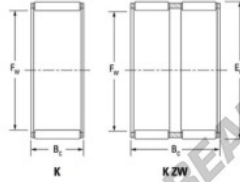

Caja de agujas K55-60-17-JTEKT - K55-60-17-JTEKT

<https://www.123rodamiento.mx/rodamiento-cojinete/rodamiento-agujas/caja/k55-60-17-jtekt>

Boundary dimensions

Basic needle roller and cage assemblies

Bearing No.	Boundary dimensions(mm)			Basic load ratings(kN)		Fatigue load limit(kN)	Limiting speeds(min-1)	
	Fw	Ew	Bc	Cr	Cr*	Cu	Grease lub.	Oil lub.
K55X60X17	55	60	17	26	58.3	9.1	4900	7600

CARACTERÍSTICAS DEL PRODUCTO

Marca	JTEKT
N° Ean13	3616060635990
Diámetro interior	55 mm
Diámetro exterior	60 mm
Espesor	17 mm
Velocidad límite	4900 rpm
Carga dinámica	26 kN
Carga estática	58.3 kN
Envasado	1