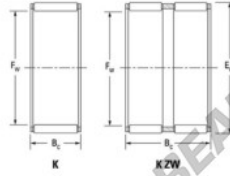

Caja de agujas K55-60-20-H-JTEKT - K55-60-20-H-JTEKT

<https://www.123rodamiento.mx/rodamiento-cojinete/rodamiento-agujas/caja/k55-60-20-h-jtekt>

Boundary dimensions

Radial needle roller and cage assemblies

Bearing No.	Boundary dimensions (mm/inches)			Basic load ratings (N)		Fatigue load	Limiting speeds (min ⁻¹)	
	Fa	Fb	B	C	C0	Em (kN)	Grease lub.	Oil lub.
K55X60X20H	55	60	20	30.7	72.4	11.3	4900	7600

CARACTERÍSTICAS DEL PRODUCTO

Marca	JTEKT
N° Ean13	3616060636003
Diámetro interior	55 mm
Diámetro exterior	60 mm
Espesor	20 mm
Velocidad límite	4900 rpm
Carga dinámica	30.7 kN
Carga estática	72.4 kN
Envasado	1

contacto@123rodamiento.mx